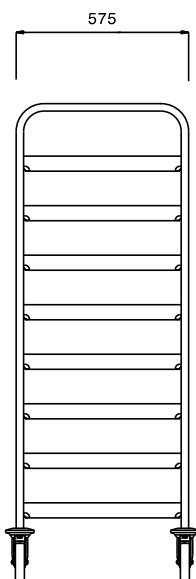

#### Položka č. \_\_\_\_\_

Konstrukce z nerez oceli AISI304. Rám ze svařovaných kulatých profilů o prům.25 mm. Vodící lišty ve tvaru "L" se zvýšením na koncích na mycí koše 500x500 mm. 4 otočná kolečka (z toho 2 s brzdou) o prům.125 mm s plastovými nárazníky.

### Hlavní funkce a vlastnosti

- Celonerezový svařovaný rám z 25mm trubek.
- Vodící lišty ve tvaru "L" se zvýšenými okraji na každé straně zabraňují samovolnému vysunutí při přepravě.
- Vhodné pro přepravu 8 mycích košů 500x500 mm.
- 4 otočná kolečka Ø125 mm, z toho 2 s brzdou, jsou opatřena plastovými ochrannými kryty proti nárazu.
- Silné ergonomické madlo je prodlouženou částí nosné konstrukce.

### Konstrukce

- Všechny komponenty a panely vyrobeny z vysoce kvalitní ušlechtilé nerez oceli AISI 304

SCHVÁLENO: \_\_\_\_\_

Zepředu

Boční

Shora

### Hlavní informace

Vnější rozměry, Šířka 361248 (DRT8)	645 mm
Vnější rozměry, Hloubka	645 mm
Vnější rozměry, Výška	1590 mm
Průměr kolečka:	Ø 125
Netto váha:	22 kg

Transportní vozíky  
Vozík na 8 mycích košů