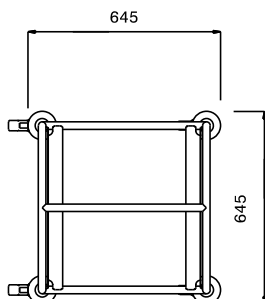

#### Položka č. \_\_\_\_\_

Konstrukce z nerez oceli AISI304. Rám ze svařovaných kulatých profilů o prům.25 mm. Vodící lišty ve tvaru "L" se zvýšením na koncích na mycí koše 500x500 mm. 4 otočná kolečka (z toho 2 s brzdou) o prům.125 mm s plastovými nárazníky.

### Hlavní funkce a vlastnosti

- Celonerezový svařovaný rám z 25mm trubek.
- Vodící lišty ve tvaru "L" se zvýšenými okraji na každé straně zabraňují samovolnému vysunutí při přepravě.
- Vhodné pro přepravu 8 mycích košů 500x500 mm.
- 4 otočná kolečka Ø125 mm, z toho 2 s brzdou, jsou opatřena plastovými ochrannými kryty proti nárazu.
- Silné ergonomické madlo je prodlouženou částí nosné konstrukce.

### Hlavní informace

Vnější rozměry, Šířka 361248 (DRT8)	645 mm
Vnější rozměry, Hloubka	645 mm
Vnější rozměry, Výška	1590 mm
Průměr kolečka:	Ø 125
Netto váha:	22 kg

Transportní vozíky  
Vozík na 8 mycích košů