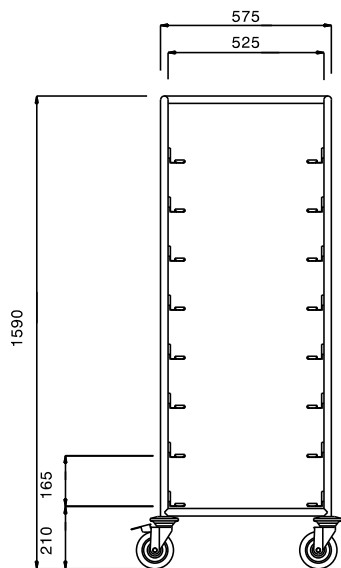

Zepředu

Boční